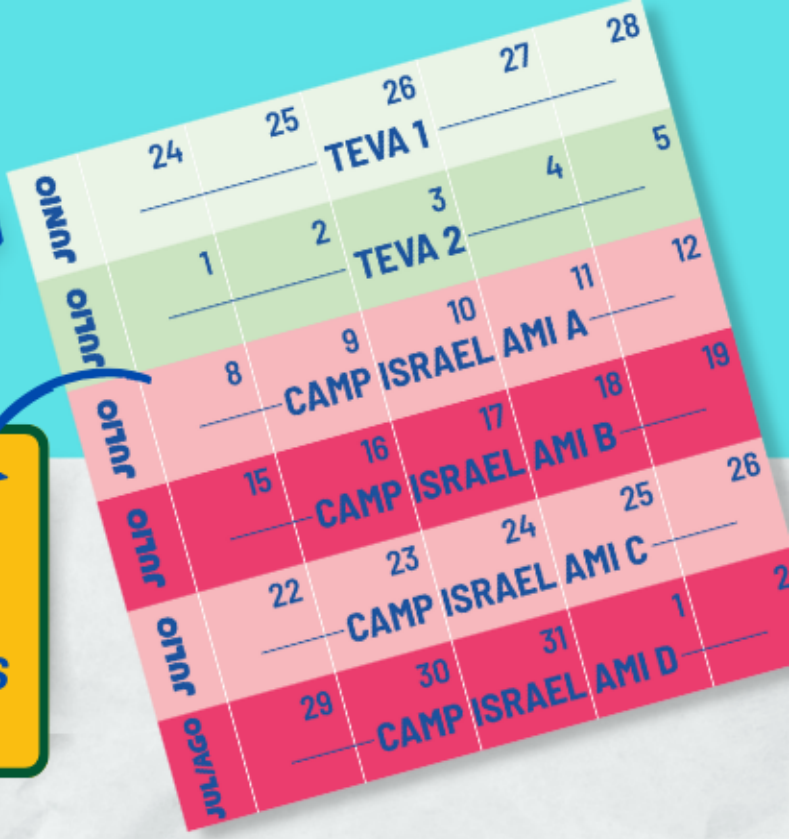

CAMP ISRAEL AMI 2024

JULIO 8 - AGOSTO 2

EARLY BIRD
10% OFF
 ABRIL 16 - MAYO 16

CAMP TEVA
 Conoce todos los detalles aquí

LUGAR:
LAWRENCE FAMILY JCC
 4126 EXECUTIVE DR, LA JOLLA, CA 92037

HORARIO:
LUNES A VIERNES
10:00AM A 4:00PM
 DURANTE LAS SALIDAS LARGAS EL HORARIO SE EXTENDERÁ

NUEVO

NUEVO

FECHA	PRE-MINI		MINI			PRE-YOUTH			YOUTH			TEEN			FECHA
	SOCIO	NO SOCIO	SALIDA	SOCIO	NO SOCIO	SALIDA	SOCIO	NO SOCIO	SALIDA	SOCIO	NO SOCIO	SALIDA	SOCIO	NO SOCIO	
A JULIO 8 -12	\$410	\$440	SAN DIEGO ZOO	\$450	\$480	SAN DIEGO ZOO	\$470	\$500	UNIVERSAL STUDIOS	\$615	\$655	UNIVERSAL STUDIOS	\$615	\$655	JULIO 8 -12 A
B JULIO 15 -19	\$410	\$440	LEGOLAND	\$535	\$570	LEGOLAND	\$560	\$595	DISNEY CALIFORNIA	\$640	\$680	DISNEY CALIFORNIA	\$640	\$680	JULIO 15 -19 B
C JULIO 22 -26	\$410	\$440	SEA WORLD	\$490	\$520	SEA WORLD	\$510	\$540	SEA WORLD	\$510	\$540	LA OVERNIGHT & SIX FLAGS	\$825	\$875	JULIO 22 -26 C
D JUL 29 -AGO 2	\$410	\$440	BIRCH AQUARIUM	\$440	\$470	DISNEYLAND	\$640	\$680	DISNEYLAND	\$640	\$680	DISNEYLAND	\$640	\$680	JUL 29 -AGO 2 D

APROVECHA EL DESCUENTO POR MÚLTIPLES SESIONES
 2 SESIONES \$60 OFF ● 3 SESIONES \$100 OFF ● 4 SESIONES \$150 OFF

*TODAS LAS SESIONES TIENEN CUPO LIMITADO *LAS SALIDAS PODRÁN MODIFICARSE SIN PREVIO AVISO